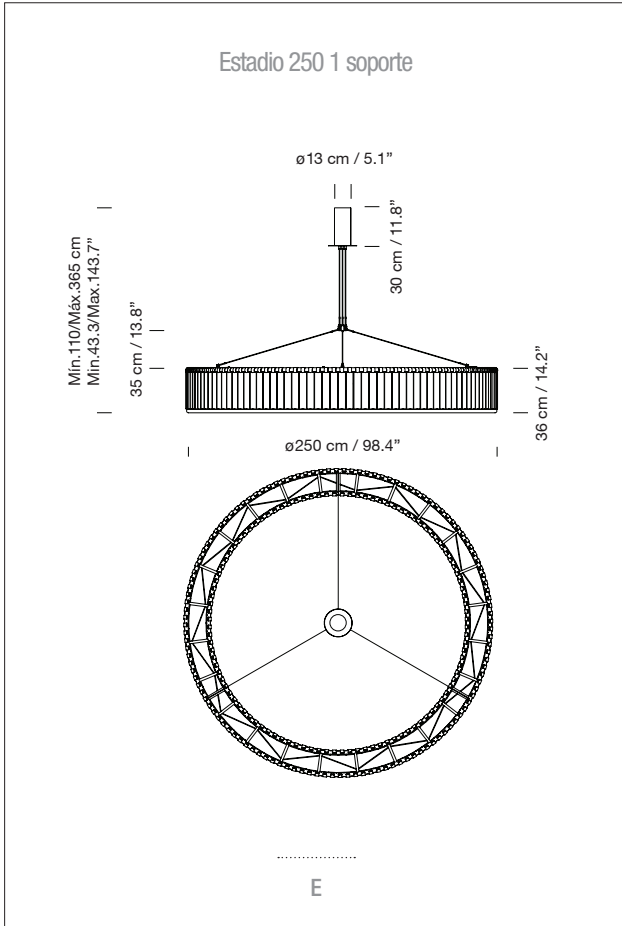

MODELOS

Colección

Lámparas de suspensión

Aplicados