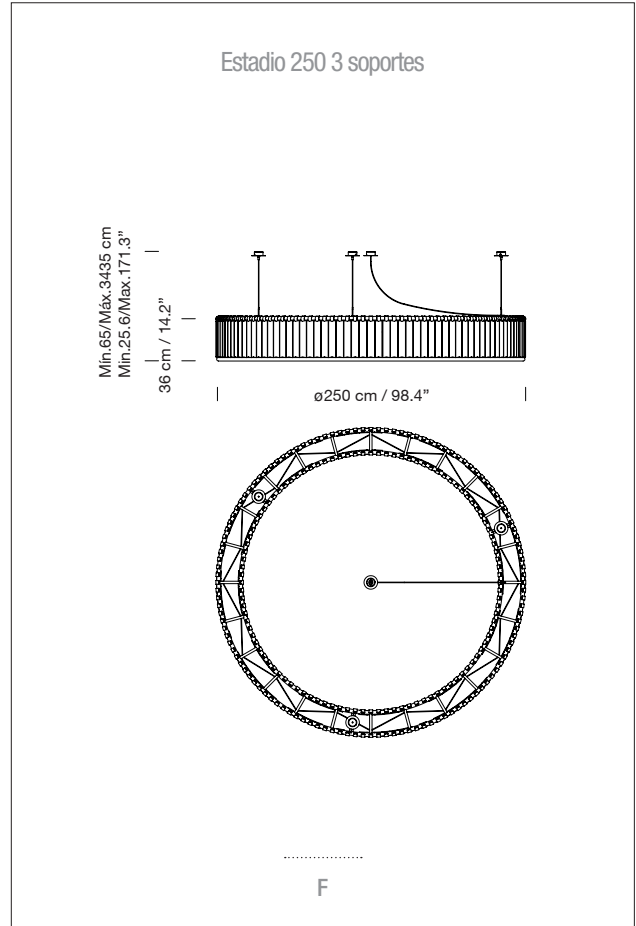

MODELOS

Colección

Lámparas de suspensión

Aplicados