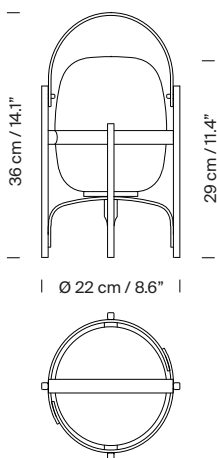

Normativas:

CE
UNE-EN 60598
UNE-EN 55015
UNE-EN 60529

Mantenimiento:

Limpiar con un paño suave. No utilizar productos amoniacales, disolventes o abrasivos.

Otros:

La lámpara se entrega en un solo embalaje.
Junto al producto se entregan las instrucciones de montaje.

Modelo: cotas en cm