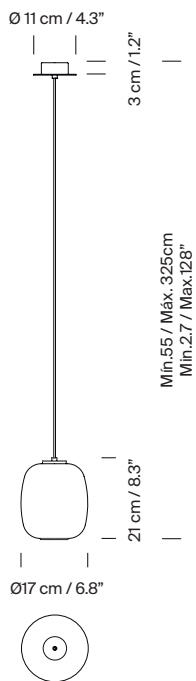

**Descripción general:**

Pantalla de vidrio blanco opal.  
Florón circular metálico negro.  
Compatible para adaptador de salida lateral.  
Longitud cable eléctrico: 3 m / 118.1"  
Adaptado para Outlet Box (Mercado UL).

**Fuente de luz:**

Fuentes de luz recomendadas:  
Bombilla LED: 6 W (Mercado UL: 7 W)  
Otras fuentes de luz: Máx. 40 W  
E27 - E26 (Alt. Máx. 130 mm / 5.1")

No incluye fuente de luz.  
Compatible con bombillas de Clase de eficiencia energética (C.E.E): A+... E.  
Apta sólo para uso interior.  
Utilice siempre la fuente de luz recomendada o una equivalente.

Tensión de entrada: 100, 120, 230 Vac.  
(50 Hz / 60 Hz). Según destino.

**Peso aproximado (sin embalaje):**

1,1 kg / 2.4 lb

**Normativas:**

CE  
UNE-EN 60598  
UNE-EN 55015  
UNE-EN 60529

UL  
Dry location only  
UL-1598  
E-353545

**Modelo:** cotas en cm

**Colección:**

Lámparas de sobremesa

Cesta

Cestita

Cesta Batería

Cesta Metálica

Cestita Metálica