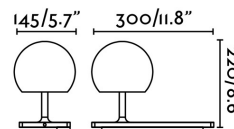

### Características técnicas

<b>Bombilla:</b>	LED 7W 3000K 500Lm
<b>Incluye Bombilla:</b>	Si
<b>Transformador:</b>	Driver
<b>Incluye Transformador:</b>	Si
<b>Voltaje:</b>	100-240V
<b>Frecuencia de funcionamiento:</b>	50/60Hz
<b>IP:</b>	20
<b>Clase:</b>	II
<b>Material:</b>	Metal y cristal
<b>Diseñador:</b>	NAHTRANG
<b>Bombilla Recomendada:</b>	
<b>Largo:</b>	300 mm
<b>Ancho:</b>	145 mm
<b>Alto:</b>	220 mm
<b>Peso:</b>	0.70 kg
<b>Volumen:</b>	0.00089 m3