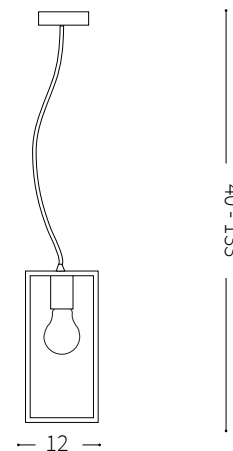

REV 30/01/2019

Volt SP1

Lampada a sospensione
Suspension lamp
Suspension
Pendelleuchte
Lámpara colgante
Люстры и подвесы

max 1 x 60W E27 / 220~240V
50/60Hz
- 8021696137124 RAME

IDEAL LUX s.r.l.

Via Taglio Destro 32
30035 Mirano (VE) Italy
www.ideal-lux.com