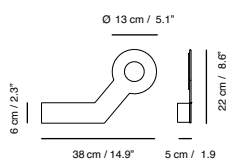

3x3,8 W 950 Lumen 3000 K

Acabados / Finishes / Finitions / Ausführung

Blanco	Negro
White	Black
Blanc	Noir
Weiss	Schwarz

Materiales / Materials / Matériaux / Materialien

Aluminio / Aluminum / Aluminium / Aluminium

Dimensiones / Dimentions / Abmessungen / Dimensions

Holes 1

Holes 2

Holes 3

* Cualquier modificación del producto y / o su acabado será objeto de un estudio y estimación. // * Any modification of the product and / or its finish will be the subject of a study and estimation.