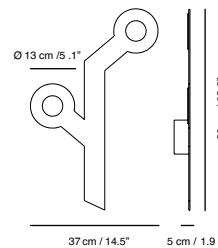

3x3,8 W 950 Lumen 3000 K

Acabados / Finishes / Finitions / Ausführung

Blanco	Negro
White	Black
Blanc	Noir
Weiss	Schwarz

Materiales / Materials / Matériaux / Materialien

Aluminio / Aluminum / Aluminium / Aluminium

Dimensiones / Dimentions / Abmessungen / Dimensions

Holes 1

Holes 2

Holes 3

* Cualquier modificación del producto y / o su acabado será objeto de un estudio y estimación. // * Any modification of the product and / or its finish will be the subject of a study and estimation.