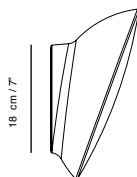

## Materiales / Materials / Matériaux / Materialien

Soporte pared en aluminio / Aluminum wall support / Support en aluminium /  
Wandhalterung aus Aluminium

Pantalla: polietileno blanco / Shade: white polyethylene / Abat-jour: polyé-  
thylène blanc / Schirm: weiss polyethylen

## Dimensiones / Dimentions / Abmessungen / Dimensions

Ø 30 cm / 11.8"

18 cm / 7"

14 cm / 5.5"

\* Cualquier modificación del producto y / o su acabado será objeto de un estudio y estimación. // \* Any modification of the product and / or its finish will be the subject of a study and estimation.