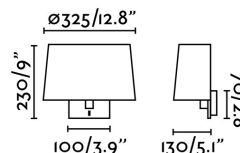

### Características técnicas

<b>Bombilla:</b>	1 x E27 20W
<b>Incluye Bombilla:</b>	No
<b>Transformador:</b>	
<b>Incluye Transformador:</b>	No
<b>Voltaje:</b>	100-240V
<b>Frecuencia de funcionamiento:</b>	50/60Hz
<b>IP:</b>	20
<b>Clase:</b>	I
<b>Material:</b>	Metal y textil
<b>Diseñador:</b>	ESTUDI RIBAUDÍ
<b>Bombilla Recomendada:</b>	17463
<b>Descripción Bombilla Recomendada:</b>	BOMBILLA ESTÁNDAR MATE LED E27 7W 2700K 800Lm
<b>Largo:</b>	325 mm
<b>Ancho:</b>	130 mm
<b>Alto:</b>	230 mm
<b>Peso:</b>	1.00 kg
<b>Volumen:</b>	0.01964 m3