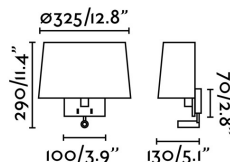

Características técnicas

Bombilla:	1xE27 20W + HIGH POWER LED 3W 3000K 200Lm
Incluye Bombilla:	Si
Transformador:	Driver
Incluye Transformador:	Si
Voltaje:	100-240V
Frecuencia de funcionamiento:	50/60Hz
IP:	20
Clase:	I
Material:	Metal y textil
Diseñador:	ESTUDI RIBAUDÍ
Bombilla Recomendada:	17463
Descripción Bombilla Recomendada:	BOMBILLA ESTÁNDAR MATE LED E27 7W 2700K 800Lm
Largo:	325 mm
Ancho:	130 mm
Alto:	290 mm
Peso:	1.30 kg
Volumen:	0.02370 m3