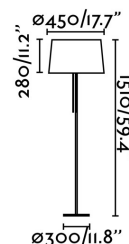

Características técnicas

Bombilla:	1 x E27 20W
Incluye Bombilla:	No
Transformador:	
Incluye Transformador:	No
Voltaje:	100-240V
Frecuencia de funcionamiento:	50/60Hz
IP:	20
Clase:	II
Material:	Metal y textil
Diseñador:	ESTUDI RIBAUDÍ
Bombilla Recomendada:	17464
Descripción Bombilla Recomendada:	BOMBILLA G95 MATE LED E27 6W 2700K
Largo:	450 mm
Ancho:	450 mm
Alto:	1510 mm
Peso:	3.80 kg
Volumen:	0.15470 m3