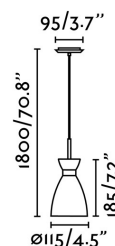

Características técnicas

Bombilla:	1 X E14 20W
Incluye Bombilla:	No
Voltaje:	100-240V
Frecuencia de funcionamiento:	50/60Hz
IP:	20
Clase:	I
Material:	Metal
Diseñador:	ALEX & MANEL LLUSCÀ
Bombilla Recomendada:	17461
Descripción Bombilla Recomendada:	BOMBILLA G45 MATE LED E14 4W 2700K
Largo:	116 mm
Ancho:	116 mm
Alto:	1185 mm
Diámetro:	116 Ø
Peso:	0.70 kg
Volumen:	0.00460 m3