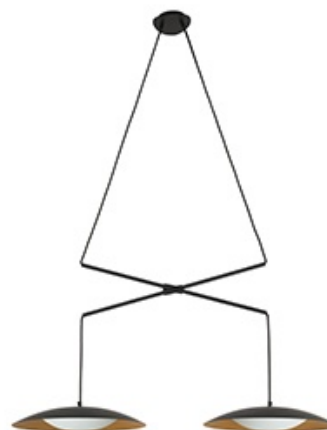

## SLIM LED Lámpara colgante doble extensible negro y oro

Ref. 24505

SLIM es una colección de lámparas para iluminación del hogar diseñada por Alex & Manel Llusçà. Un conjunto minimalista y moderno caracterizado por amplios difusores. El colgante doble en negro y oro es extensible por lo que podrás dirigir los haces de luz dónde más lo necesites y jugar con la composición de los dos difusores.

### Características técnicas

<b>Bombilla:</b>	LED 2X20W 3000K 2300Lm
<b>Incluye Bombilla:</b>	Si
<b>Transformador:</b>	
<b>Incluye Transformador:</b>	Si
<b>Voltaje:</b>	220-240V
<b>Frecuencia de funcionamiento:</b>	50/60Hz
<b>IP:</b>	20
<b>Clase:</b>	II
<b>Material:</b>	Metal y difusor de cristal opal
<b>Diseñador:</b>	ALEX & MANEL LLUSCÀ
<b>Bombilla Recomendada:</b>	
<b>Ancho:</b>	1450 mm
<b>Alto:</b>	1500 mm
<b>Diámetro:</b>	400 Ø
<b>Peso:</b>	6.80 kg
<b>Volumen:</b>	0.06075 m3