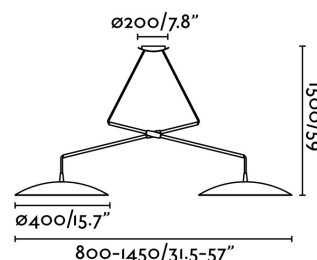

## SLIM LED Lámpara colgante doble extensible negro y oro

Ref. 24505

SLIM es una colección de lámparas para iluminación del hogar diseñada por Alex & Manel Llusçà. Un conjunto minimalista y moderno caracterizado por amplios difusores. El colgante doble en negro y oro es extensible por lo que podrás dirigir los haces de luz dónde más lo necesites y jugar con la composición de los dos difusores.

### Características técnicas

<b>Bombilla:</b>	LED 2X20W 3000K 2300Lm
<b>Incluye Bombilla:</b>	Si
<b>Transformador:</b>	
<b>Incluye Transformador:</b>	Si
<b>Voltaje:</b>	220-240V
<b>Frecuencia de funcionamiento:</b>	50/60Hz
<b>IP:</b>	20
<b>Clase:</b>	II
<b>Material:</b>	Metal y difusor de cristal opal
<b>Diseñador:</b>	ALEX & MANEL LLUSCÀ
<b>Bombilla Recomendada:</b>	
<b>Ancho:</b>	1450 mm
<b>Alto:</b>	1500 mm
<b>Diámetro:</b>	400 Ø
<b>Peso:</b>	6.80 kg
<b>Volumen:</b>	0.06075 m3