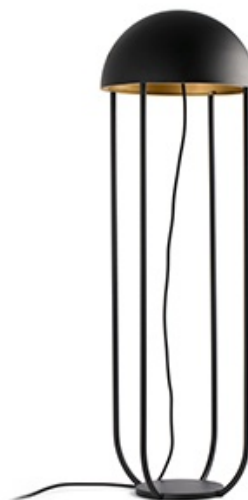

JELLYFISH LED Lámpara pie de salón negro y oro

Ref. 24521

JELLYFISH es un set de lámparas de diseño creado por Nahtrang. Su nombre viene de su forma que recuerda a una medusa (jellyfish). Con un cabezal redondeado negro con el interior dorado y una estructura equilibrada y atractiva produce una luz perfecta para el hogar.

Características técnicas

Bombilla:	LED 6W 3000K
Incluye Bombilla:	Si
Transformador:	Driver
Incluye Transformador:	Si
Voltaje:	220-240V
Frecuencia de funcionamiento:	50/60Hz
IP:	20
Clase:	II
Material:	Metal
Diseñador:	NAHTRANG
Bombilla Recomendada:	
Largo:	290 mm
Ancho:	290 mm
Alto:	900 mm
Peso:	6.50 kg
Volumen:	0.11444 m3