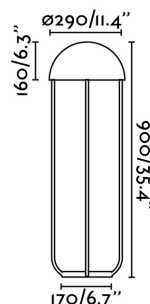

Características técnicas

Bombilla:	LED 6W 3000K
Incluye Bombilla:	Si
Transformador:	Driver
Incluye Transformador:	Si
Voltaje:	220-240V
Frecuencia de funcionamiento:	50/60Hz
IP:	20
Clase:	II
Material:	Metal
Diseñador:	NAHTRANG
Bombilla Recomendada:	
Largo:	290 mm
Ancho:	290 mm
Alto:	900 mm
Peso:	6.50 kg
Volumen:	0.11444 m3