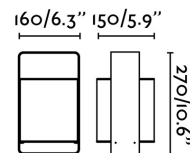

Características técnicas

Bombilla:	1 x E27 20W
Incluye Bombilla:	No
Transformador:	
Incluye Transformador:	No
Voltaje:	100-240V
Frecuencia de funcionamiento:	50/60Hz
IP:	20
Clase:	II
Material:	Metal y pantalla textil
Diseñador:	MARINA MILA
Bombilla Recomendada:	17463
Descripción Bombilla Recomendada:	BOMBILLA ESTÁNDAR MATE LED E27 7W 2700K 800Lm
Largo:	160 mm
Ancho:	150 mm
Alto:	270 mm
Peso:	2.25 kg
Volumen:	0.01069 m3