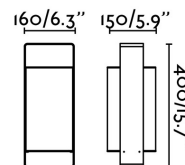

Características técnicas

Bombilla:	1 x E27 MAX 20W
Incluye Bombilla:	No
Transformador:	
Incluye Transformador:	No
Voltaje:	100-240V
Frecuencia de funcionamiento:	50/60Hz
IP:	20
Clase:	II
Material:	Metal y pantalla textil
Diseñador:	MARINA MILA
Bombilla Recomendada:	17463
Descripción Bombilla Recomendada:	BOMBILLA ESTÁNDAR MATE LED E27 7W 2700K 800Lm
Largo:	160 mm
Ancho:	150 mm
Alto:	400 mm
Peso:	2.90 kg
Volumen:	0.01490 m3