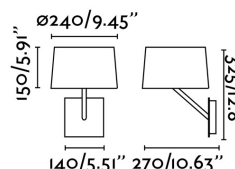

HANDY Lámpara aplique blanco

Ref. 28413

Aplique minimalista diseñado por Jordi Blasi. Una lámpara de líneas depuradas, estilo moderno y delicadeza en los detalles.

Características técnicas

Bombilla:	1XE27 MAX 20W
Incluye Bombilla:	No
Transformador:	
Incluye Transformador:	No
Voltaje:	100-240V
Frecuencia de funcionamiento:	50/60Hz
IP:	20
Clase:	I
Material:	Acero y pantalla téxtil
Diseñador:	JORDI BLASI
Bombilla Recomendada:	17463
Descripción Bombilla Recomendada:	BOMBILLA ESTÁNDAR MATE LED E27 7W 2700K 800Lm
Largo:	240 mm
Ancho:	270 mm
Alto:	325 mm
Peso:	0.90 kg
Volumen:	0.02876 m3