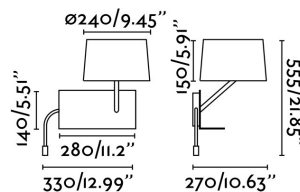

Características técnicas

Bombilla:	1XE27 MAX 20W + HIGH POWER LED 3W 3000K 140Lm
Incluye Bombilla:	Si
Transformador:	Driver
Incluye Transformador:	Si
Voltaje:	100-240V
Frecuencia de funcionamiento:	50/60Hz
IP:	20
Clase:	I
Material:	Acero y pantalla téxtil
Diseñador:	JORDI BLASI
Bombilla Recomendada:	17463
Descripción Bombilla Recomendada:	BOMBILLA ESTÁNDAR MATE LED E27 7W 2700K 800Lm
Largo:	330 mm
Ancho:	270 mm
Alto:	555 mm
Peso:	2.09 kg
Volumen:	0.03996 m3