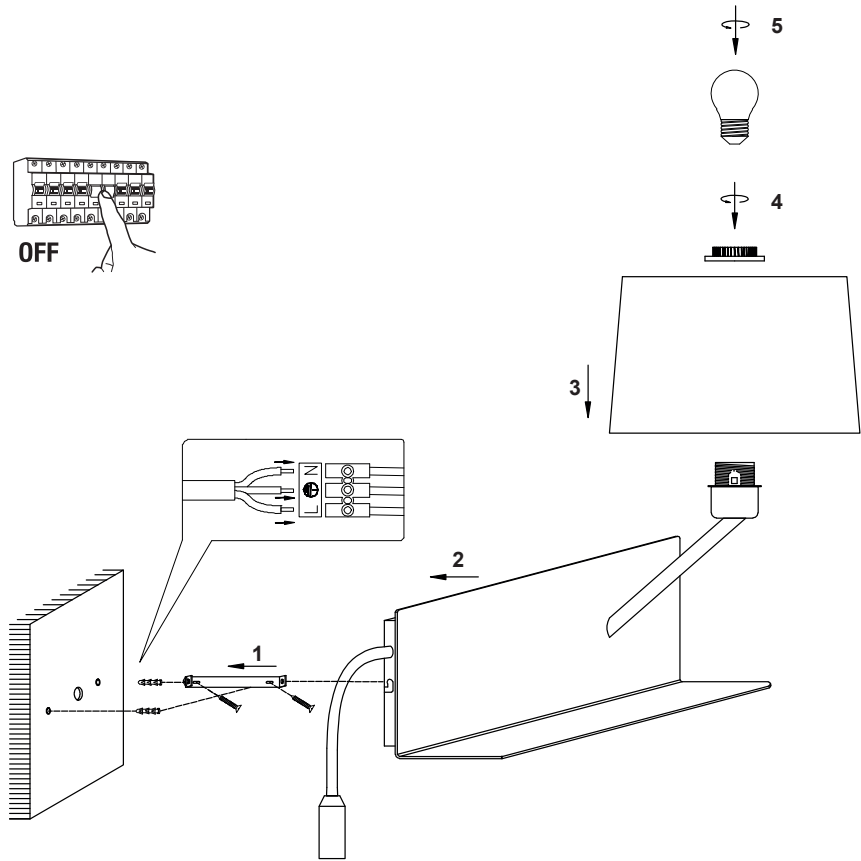

HANDY

ref. 28414

ref. 28415

1 x E27 MAX 15W LED NOT INCL.
SMD LED 3W 3000K 140Lm INCL.

				DRIVER BUILT-IN	100V-240V~50Hz/60Hz	
--	--	--	--	------------------------	---------------------	--

i La fuente de luz de esta luminaria es no reemplazable; cuando la fuente de luz alcance el final de su vida, se debe sustituir la luminaria completa.
The light source of this luminaire is not replaceable; when light source reaches end of life, the whole luminaire shall be replaced.
La source de ce luminaire n'est pas remplaçable, lorsqu'elle atteint sa fin de vie, il faut changer le luminaire au complet.