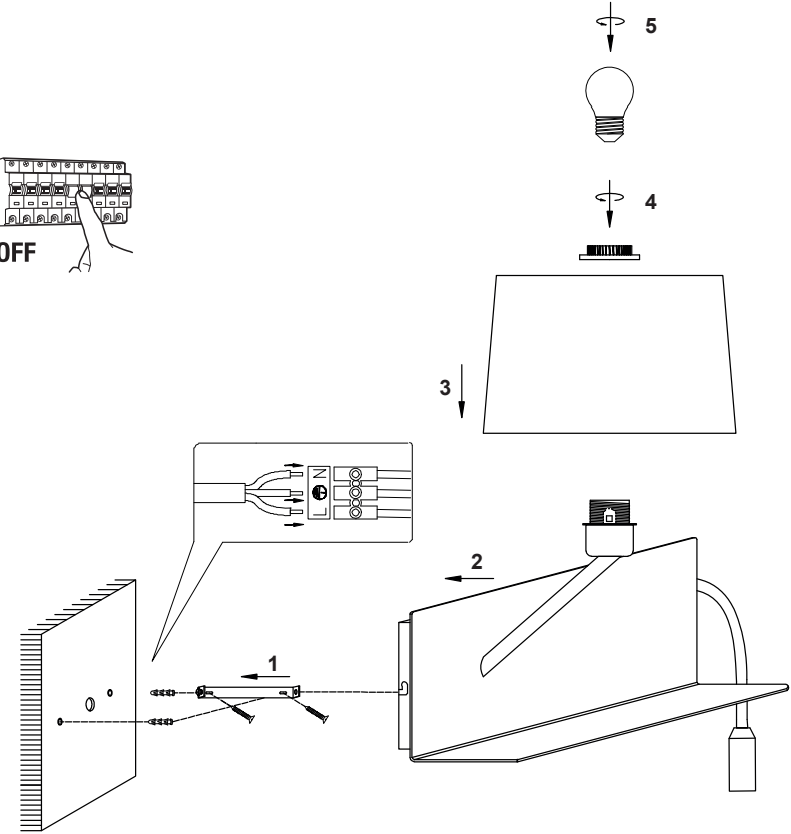

HANDY

ref. 28414

ref. 28415

1 x E27 MAX 15W LED NOT INCL.
SMD LED 3W 3000K 140Lm INCL.

				DRIVER BUILT-IN	100V-240V~50Hz/60Hz	
--	--	--	--	------------------------	---------------------	--

i La fuente de luz de esta luminaria es no reemplazable; cuando la fuente de luz alcance el final de su vida, se debe sustituir la luminaria completa.
The light source of this luminaire is not replaceable; when light source reaches end of life, the whole luminaire shall be replaced.
La source de ce luminaire n'est pas remplaçable, lorsqu'elle atteint sa fin de vie, il faut changer le luminaire au complet.