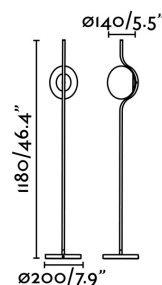

Características técnicas

Bombilla:	LED 6W 2700K 570lm
Incluye Bombilla:	Si
Transformador:	Driver
Incluye Transformador:	Si
Voltaje:	100-240V
Frecuencia de funcionamiento:	50/60Hz
IP:	20
Clase:	II
Material:	Aluminio y difusor de cristal opal
Diseñador:	NAHTRANG
Bombilla Recomendada:	
Largo:	200 mm
Ancho:	200 mm
Alto:	1180 mm
Peso:	2.46 kg
Volumen:	0.05488 m3