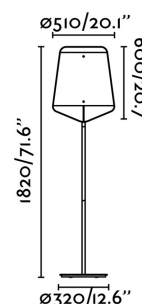

STOOD Lámpara pie de salon negro y madera

Ref. 29847

STOOD es una familia de diseño creada por LÚCID. Esta lámpara combina una pantalla de madera, que da calidez a la habitación, y una estructura de metal. El pie de salón es perfecto para dar luz de ambiente al salón o comedor y aporta versatilidad al conjunto. También puede ser una buena opción para la iluminación del dormitorio.

Características técnicas

Bombilla:	1XE27 MAX 20W
Incluye Bombilla:	No
Transformador:	
Incluye Transformador:	No
Voltaje:	100-240V
Frecuencia de funcionamiento:	50/60Hz
IP:	20
Clase:	II
Material:	Metal y madera
Diseñador:	LUCID PRODUCT DESIGN
Bombilla Recomendada:	17464
Descripción Bombilla Recomendada:	BOMBILLA G95 MATE LED E27 6W 2700K
Ancho:	510 mm
Alto:	1820 mm
Diámetro:	510 Ø
Peso:	11.00 kg
Volumen:	0.04858 m3