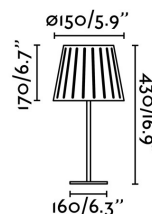

MIX Lámpara sobremesa negro

Ref. 29971

Ilumina tu hogar con esta sobremesa de diseño moderno fabricada en metal y madera. Diseñada por: Alex & Manel Llusçà.

Características técnicas

Bombilla:	1 x E14 60W
Incluye Bombilla:	No
Transformador:	
Incluye Transformador:	No
Voltaje:	100-240V
Frecuencia de funcionamiento:	50/60Hz
IP:	20
Clase:	I
Material:	Metal y madera
Diseñador:	ALEX & MANEL LLUSCÀ
Bombilla Recomendada:	17461
Descripción Bombilla Recomendada:	BOMBILLA G45 MATE LED E14 4W 2700K
Largo:	220 mm
Ancho:	215 mm
Alto:	430 mm
Peso:	2.30 kg
Volumen:	0.01746 m3