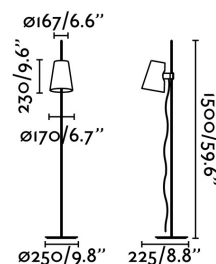

## LUPE Lámpara de pie cromo

Ref. 29998

Jordi Busquets es el diseñador del set de lámparas LUPE. Un diseño innovador con detalles originales. Pensado para la iluminación del hogar, la serie da un toque moderno a cualquier estancia. Destaca por la singular integración de la pantalla con la fuente lumínica. Fabricado en metal y pantalla textil, acabados en cromo. El pie de salón de la familia LUPE destaca por el sistema de regulación de altura del foco, esto permite adaptar esta lámpara a las necesidades del momento.

### Características técnicas

<b>Bombilla:</b>	1XE27 MAX 20W
<b>Incluye Bombilla:</b>	No
<b>Voltaje:</b>	100-240V
<b>Frecuencia de funcionamiento:</b>	50/60Hz
<b>IP:</b>	20
<b>Clase:</b>	II
<b>Material:</b>	Metal y pantalla textil
<b>Diseñador:</b>	JORDI BUSQUETS
<b>Bombilla Recomendada:</b>	17462
<b>Descripción Bombilla Recomendada:</b>	BOMBILLA G45 MATE LED E27 4W 2700K
<b>Largo:</b>	250 mm
<b>Ancho:</b>	225 mm
<b>Alto:</b>	1500 mm
<b>Peso:</b>	4.94 kg
<b>Volumen:</b>	0.06426 m3