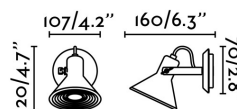

Características técnicas

Bombilla:	1XGU10 LED 8W
Incluye Bombilla:	No
Voltaje:	100-240V
Frecuencia de funcionamiento:	50/60Hz
IP:	20
Clase:	I
Material:	Metal
Diseñador:	ALEX & MANEL LLUSCÀ
Bombilla Recomendada:	17324
Descripción Bombilla Recomendada:	BOMBILLA GU10 LED 8W 2700K 60° NEGRA
Largo:	107 mm
Ancho:	160 mm
Alto:	120 mm
Peso:	0.50 kg
Volumen:	0.00259 m3