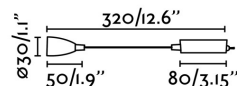

**IP:** 20

**Clase:** II

**Material:** Aluminio, metal, silicona y PVC

**Diseñador:**

**Bombilla Recomendada:**

**Largo:** 60 mm

**Ancho:** 200 mm

**Alto:** 200 mm

**Peso:** 0.30 kg

**Volumen:** 0.00033 m3

8421776084421