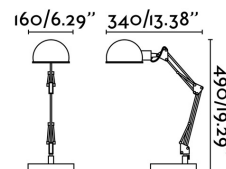

### Características técnicas

<b>Bombilla:</b>	1 x E14 11W
<b>Incluye Bombilla:</b>	No
<b>Transformador:</b>	
<b>Incluye Transformador:</b>	No
<b>Voltaje:</b>	100-240V
<b>Frecuencia de funcionamiento:</b>	50/60Hz
<b>IP:</b>	20
<b>Clase:</b>	II
<b>Material:</b>	Metal
<b>Diseñador:</b>	
<b>Bombilla Recomendada:</b>	17461
<b>Descripción Bombilla Recomendada:</b>	BOMBILLA G45 MATE LED E14 4W 2700K
<b>Largo:</b>	340 mm
<b>Ancho:</b>	160 mm
<b>Alto:</b>	490 mm
<b>Peso:</b>	1.60 kg
<b>Volumen:</b>	0.00687 m3