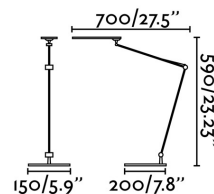

Características técnicas

Bombilla: SMD 3014 LED 4,5W DIMABLE 3000K 390Lm

Incluye Bombilla: Si

Transformador: Driver

Incluye Transformador: Si

Voltaje: 100-240V

Frecuencia de funcionamiento: 50/60Hz

IP: 20

Clase: II

Material: Aluminio y difusor PC opal

Diseñador:

Bombilla Recomendada:

Largo: 150 mm

Ancho: 700 mm

Alto: 590 mm

Peso: 2.80 kg

Volumen: 0.01073 m3