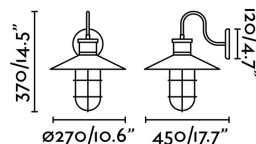

Características técnicas

Bombilla:	1 X E27 40W
Incluye Bombilla:	No
Transformador:	
Incluye Transformador:	No
Voltaje:	100-240V
Frecuencia de funcionamiento:	50/60Hz
IP:	20
Clase:	II
Material:	Metal y difusor cristal
Diseñador:	
Bombilla Recomendada:	17428
Descripción Bombilla Recomendada:	BOMBILLA PEBETERO FILAMENTO LED ÁMBAR E27 4W 2200K
Largo:	270 mm
Ancho:	450 mm
Alto:	370 mm
Peso:	1.60 kg
Volumen:	0.03600 m3