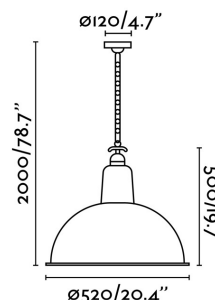

LOU Lámpara colgante negra

Ref. 62800

LOU es una lámpara colgante negra de forma redonda y cuerpo de metal. Es ideal para iluminar amplios comedores. Disponible en otros colores.

Características técnicas

Bombilla:	1 X E27 MAX 15 W
Incluye Bombilla:	No
Transformador:	
Incluye Transformador:	No
Voltaje:	100-240V
Frecuencia de funcionamiento:	50/60Hz
IP:	
Clase:	I
Material:	Metal
Diseñador:	
Bombilla Recomendada:	17463
Descripción Bombilla Recomendada:	BOMBILLA ESTÁNDAR MATE LED E27 7W 2700K 800Lm
Largo:	520 mm
Ancho:	520 mm
Alto:	2000 mm
Diámetro:	520 Ø
Peso:	3.41 kg
Volumen:	0.13612 m3