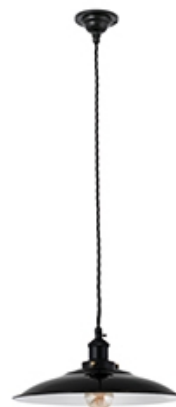

LANG Lámpara colgante negra

Ref. 62804

LANG es una lámpara colgante negra de forma ovalada que deja a la vista la bombilla. Es de cuerpo metalizado e ideal para iluminar amplios comedores. Disponible en otros colores.

Características técnicas

Bombilla:	1 X E27 MAX 15 W
Incluye Bombilla:	No
Transformador:	
Incluye Transformador:	No
Voltaje:	100-240V
Frecuencia de funcionamiento:	50/60Hz
IP:	
Clase:	I
Material:	Metal
Diseñador:	
Bombilla Recomendada:	17426
Descripción Bombilla Recomendada:	BOMBILLA ESTÁNDAR FILAMENTO LED ÁMBAR E27 4W 2200K
Ancho:	345 mm
Alto:	1650 mm
Diámetro:	345 Ø
Peso:	0.99 kg
Volumen:	0.02738 m3