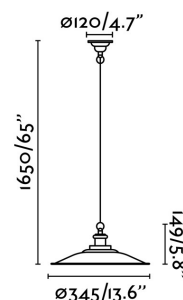

LANG Lámpara colgante negra

Ref. 62804

LANG es una lámpara colgante negra de forma ovalada que deja a la vista la bombilla. Es de cuerpo metalizado e ideal para iluminar amplios comedores. Disponible en otros colores.

Características técnicas

Bombilla:	1 X E27 MAX 15 W
Incluye Bombilla:	No
Transformador:	
Incluye Transformador:	No
Voltaje:	100-240V
Frecuencia de funcionamiento:	50/60Hz
IP:	
Clase:	I
Material:	Metal
Diseñador:	
Bombilla Recomendada:	17426
Descripción Bombilla Recomendada:	BOMBILLA ESTÁNDAR FILAMENTO LED ÁMBAR E27 4W 2200K
Ancho:	345 mm
Alto:	1650 mm
Diámetro:	345 Ø
Peso:	0.99 kg
Volumen:	0.02738 m3