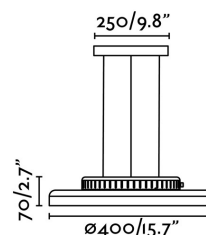

**IP:** 20

**Clase:** I

**Material:** Hierro y PC

**Diseñador:** XJER STUDIO

**Bombilla Recomendada:**

**Alto:** 160 mm

**Diámetro:** 400 Ø

**Peso:** 2.90 kg

**Volumen:** 0.02710 m3

8421776141766