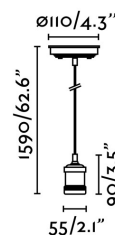

Características técnicas

Bombilla:	1xE27 60W
Incluye Bombilla:	No
Transformador:	
Incluye Transformador:	No
Voltaje:	100-240V
Frecuencia de funcionamiento:	50/60Hz
IP:	20
Clase:	I
Material:	Acero, aluminio inyectado, cable textil negro
Diseñador:	
Bombilla Recomendada:	17425
Descripción Bombilla Recomendada:	BOMBILLA GLOBO FILAMENTO LED AMBAR E27 4W 2200K Ø125
Largo:	55 mm
Ancho:	55 mm
Alto:	1590 mm
Diámetro:	55 Ø
Peso:	0.50 kg
Volumen:	0.00173 m3