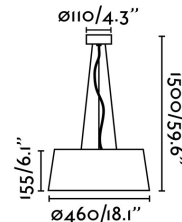

### Características técnicas

<b>Bombilla:</b>	SMD LED 40W 2700K 3000Lm CRI>80
<b>Incluye Bombilla:</b>	Si
<b>Transformador:</b>	Driver
<b>Incluye Transformador:</b>	Si
<b>Voltaje:</b>	220-240V
<b>Frecuencia de funcionamiento:</b>	50/60Hz
<b>IP:</b>	44
<b>Clase:</b>	II
<b>Material:</b>	Aluminio, pantalla téxtil y difusor policarbonato
<b>Diseñador:</b>	
<b>Bombilla Recomendada:</b>	
<b>Largo:</b>	460 mm
<b>Ancho:</b>	460 mm
<b>Alto:</b>	1500 mm
<b>Diámetro:</b>	460 Ø
<b>Peso:</b>	3.60 kg
<b>Volumen:</b>	0.05305 m3