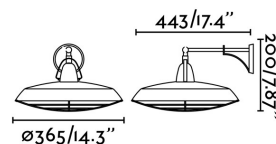

Características técnicas

Bombilla:	SMD LED 15W 2700K 1200Lm
Incluye Bombilla:	Si
Transformador:	Driver
Incluye Transformador:	Si
Voltaje:	220-240V
Frecuencia de funcionamiento:	50/60Hz
IP:	44
Clase:	II
Material:	Acero y difusor PVC
Diseñador:	ALEX & MANEL LLUSCÀ
Bombilla Recomendada:	
Largo:	365 mm
Ancho:	443 mm
Alto:	200 mm
Peso:	2.20 kg
Volumen:	0.04284 m3