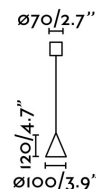

Características técnicas

Bombilla:	COB LED 5W 3000K 440Lm CRI>80 60°
Incluye Bombilla:	Si
Transformador:	Driver
Incluye Transformador:	Si
Voltaje:	100-240V
Frecuencia de funcionamiento:	50/60Hz
IP:	20
Clase:	II
Material:	Aluminio y pantalla de piel
Diseñador:	
Bombilla Recomendada:	
Largo:	100 mm
Ancho:	100 mm
Alto:	120 mm
Peso:	0.13 kg
Volumen:	0.00439 m3