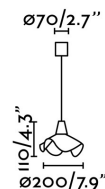

### Características técnicas

**Bombilla:** COB LED 5W 3000K 440Lm CRI>80 60°

**Incluye Bombilla:** Si

**Transformador:** Driver

**Incluye Transformador:** Si

**Voltaje:** 100-240V

**Frecuencia de funcionamiento:** 50/60Hz

**IP:** 20

**Clase:** II

**Material:** Metal y pantalla de piel

**Diseñador:**

**Bombilla Recomendada:**

**Largo:** 200 mm

**Ancho:** 200 mm

**Alto:** 110 mm

**Peso:** 0.12 kg

**Volumen:** 0.00439 m3

8421776149045