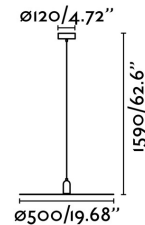

PLAT Lámpara colgante negro

Ref. 68145

PLAT es una lámpara colgante de estilo minimalista. La atención recae en la bombilla que se muestra en todo su esplendor. Disponible en dos colores que casan perfectamente con el estilo escandinavo.

Características técnicas

Bombilla:	1 X E27 60W
Incluye Bombilla:	No
Transformador:	
Incluye Transformador:	No
Voltaje:	100-240V
Frecuencia de funcionamiento:	50/60Hz
IP:	20
Clase:	II
Material:	Metal
Diseñador:	
Bombilla Recomendada:	17271
Descripción Bombilla Recomendada:	BOMBILLA G95 LED ESPEJO E27 4W 2700K
Largo:	500 mm
Alto:	1590 mm
Diámetro:	500 Ø
Peso:	2.60 kg
Volumen:	0.02184 m3