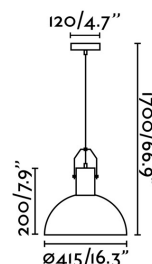

## MARGOT Lámpara colgante negro

Ref. 68561

MARGOT es una lámpara colgante fabricada en metal y madera de estilo minimalista. La pieza de madera le aporta un toque de calidez a su estructura de metal.

### Características técnicas

<b>Bombilla:</b>	1xE27 25W
<b>Incluye Bombilla:</b>	No
<b>Transformador:</b>	
<b>Incluye Transformador:</b>	No
<b>Voltaje:</b>	100-240V
<b>Frecuencia de funcionamiento:</b>	50/60Hz
<b>IP:</b>	20
<b>Clase:</b>	I
<b>Material:</b>	Metal y madera
<b>Diseñador:</b>	
<b>Bombilla Recomendada:</b>	17464
<b>Descripción Bombilla Recomendada:</b>	BOMBILLA G95 MATE LED E27 6W 2700K
<b>Largo:</b>	415 mm
<b>Ancho:</b>	415 mm
<b>Alto:</b>	1700 mm
<b>Diámetro:</b>	415 Ø
<b>Peso:</b>	3.40 kg
<b>Volumen:</b>	0.05265 m3