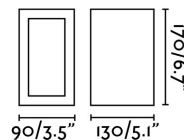

LOG LED Lámpara aplique gris oscuro

Ref. 70264

LOG es un aplique para iluminar el jardín y cuenta con aletas direccionales que le permitirán controlar el haz de luz inferior y superior. Este aplique de pared es perfecto para crear juegos luminosos y conseguir una iluminación funcional y decorativa.

Características técnicas

Bombilla:	LED 9w 3000K 600Lm
Incluye Bombilla:	Si
Transformador:	Driver
Incluye Transformador:	Si
Voltaje:	220-240V
Frecuencia de funcionamiento:	50/60Hz
IP:	54
Clase:	I
Material:	Aluminio y difusor de policarbonato opal
Diseñador:	
Bombilla Recomendada:	
Largo:	130 mm
Ancho:	170 mm
Alto:	90 mm
Peso:	1.27 kg
Volumen:	0.00300 m3