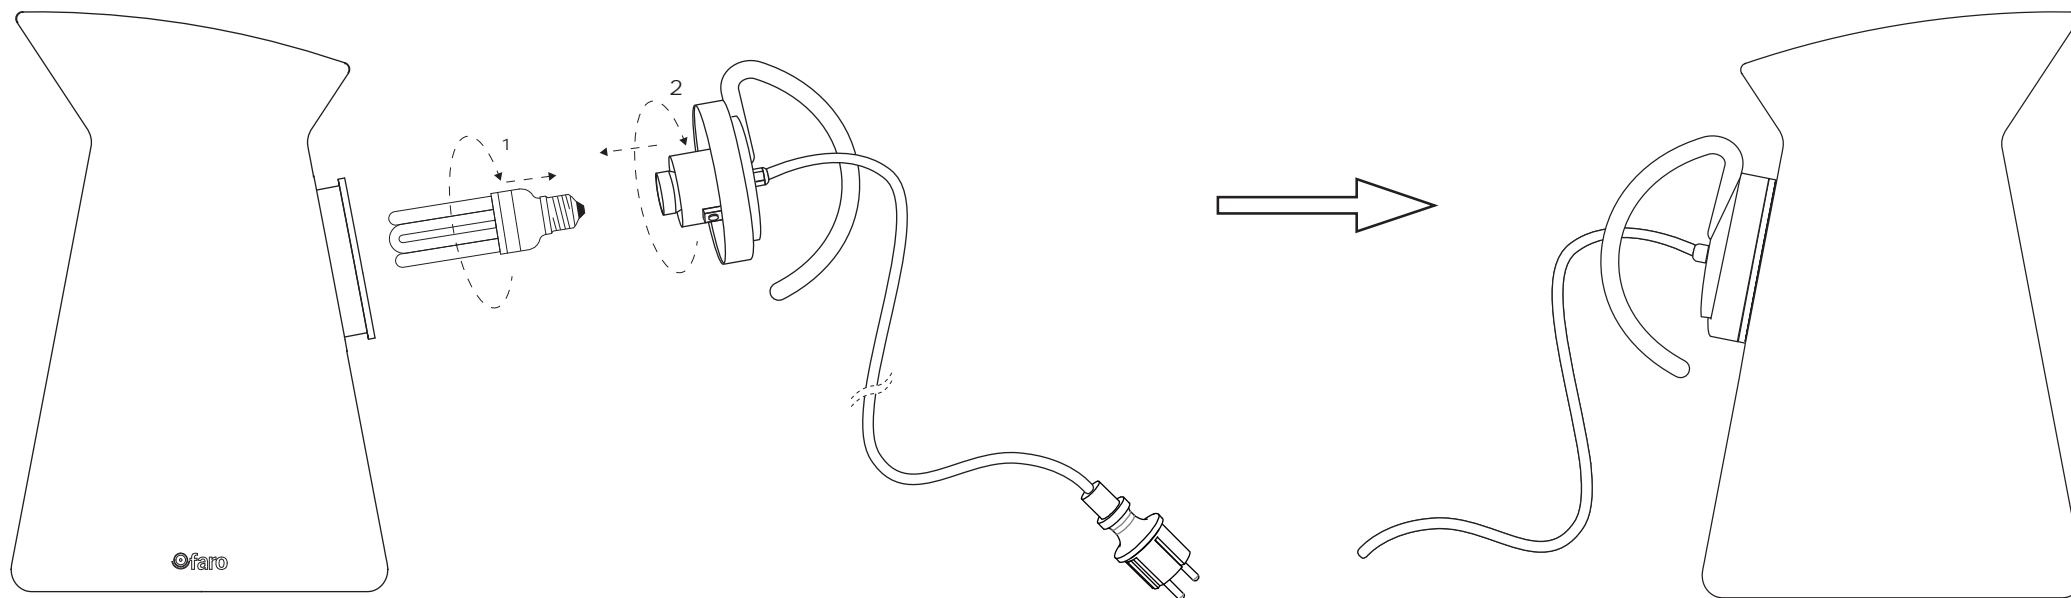

Ref. 70477 Orange / Green

Ref. 70478 Green / Verde

Ref. 70479 Grey / Gris

Ref. 70480 Fuchsia / Fucsia

## LIGHT SOURCE - FUENTE DE LUZ

1 x E27 60W no incl

## TECHNICAL FEATURES - CARACTERÍSTICAS TÉCNICAS

· Conexión tipo Z: no se puede sustituir el cable de conexión sin destruir la luminaria · Tipus de conexió Z: no es pot substituir el cable de conexió sense destruir la lluminaria · Type Z connection: connection cable can not be replaced without breaking the lighting fitting down · Connexion type Z: on ne peut remplacer le câble de connexion sans détruire le luminaire · Ligação de tipo Z: o cabo de ligação não pode ser substituído sem destruir a luminária · Anschluß Typ Z: Austausch des Verbindungskabels kann ohne Beschädigung der Beleuchtung nicht durchgeführt werden · Aansluiting Z type: de aansluitkabel kan niet vervangen worden zonder de verlichting kapot te maken · Connessione tipo Z: non si può sostituire il cavo senza distrurre l' illuminaria · Σύνδεση τύπου Z: δεν μπορεί να αντικατασταθεί το καλώδιο σύνδεσης χωρίς να σπάσει το φωτιστικό · Соединение типа Z: нельзя заменить соединительный шнур, не разрушив при этом осветительный прибор · Spoj typu Z: nelze nahradit spojovací kabel bez poškození osvětlení · Свързване тип Z: свързващият кабел не може да се подмени, без да се повреди осветителното тяло · Połączenie typu Z: nie można zastąpić kabla połączenia bez zniszczenia oświetlenia