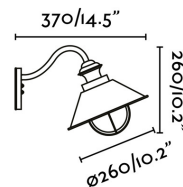

## NÁUTICA Lámpara aplique marrón óxido 1L ø260mm

Ref. 71110

Aplique clásico para terraza y jardín fabricado en metal y difusor de cristal burbuja.

### Características técnicas

<b>Bombilla:</b>	1 x E27 11W
<b>Incluye Bombilla:</b>	No
<b>Transformador:</b>	
<b>Incluye Transformador:</b>	No
<b>Voltaje:</b>	100-240V
<b>Frecuencia de funcionamiento:</b>	50/60Hz
<b>IP:</b>	33
<b>Clase:</b>	I
<b>Material:</b>	Metal y difusor de cristal burbuja
<b>Diseñador:</b>	
<b>Bombilla Recomendada:</b>	17463
<b>Descripción Bombilla Recomendada:</b>	BOMBILLA ESTÁNDAR MATE LED E27 7W 2700K 800Lm
<b>Largo:</b>	260 mm
<b>Ancho:</b>	370 mm
<b>Alto:</b>	260 mm
<b>Diámetro:</b>	260 Ø
<b>Peso:</b>	1.30 kg
<b>Volumen:</b>	0.02369 m3