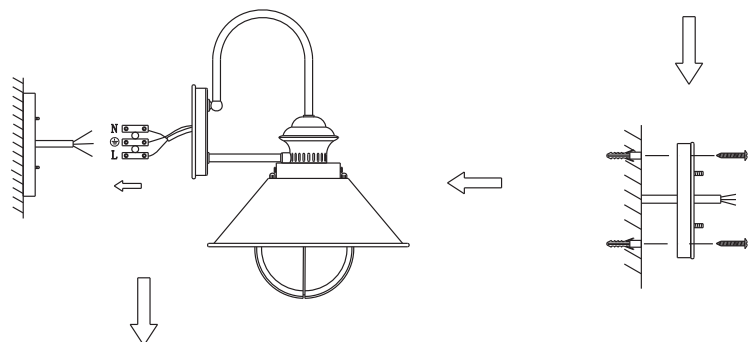

1xE27 MAX 11W (not incl)
ref. 71128
ref. 71129

1xE27 MAX 11W (not incl)
ref. 71105
ref. 71107
ref. 71110

1xE27 MAX 11W (not incl)
ref. 71109

TECHNICAL FEATURES - CARACTERÍSTICAS TÉCNICAS

ATTENTION: be careful don't damage the wire when you install the luminaire
ATENCIÓN: tenga precaución de no dañar los cables cuándo monte la luminaria
ATTENTION: Prenez garde de ne pas abîmer les cables lors du montage du luminaire.