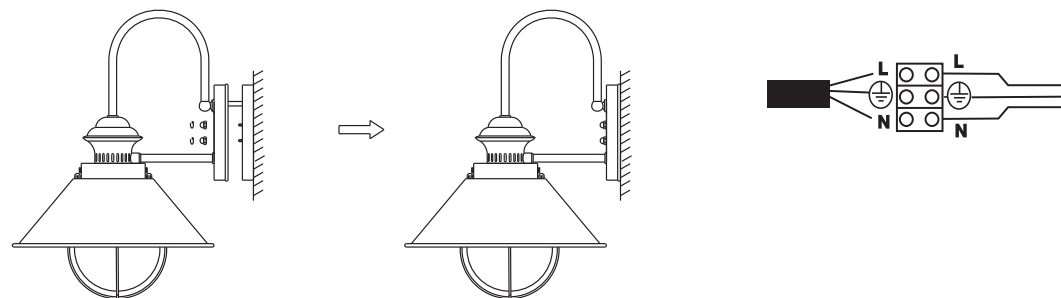

1xE27 MAX 11W (not incl)
ref. 71128
ref. 71129

1xE27 MAX 11W (not incl)
ref. 71105
ref. 71107
ref. 71110

1xE27 MAX 11W (not incl)
ref. 71109

TECHNICAL FEATURES - CARACTERÍSTICAS TÉCNICAS

ATTENTION: be careful don't damage the wire when you install the luminaire
ATENCIÓN: tenga precaución de no dañar los cables cuándo monte la luminaria
ATTENTION: Prenez garde de ne pas abîmer les cables lors du montage du luminaire.