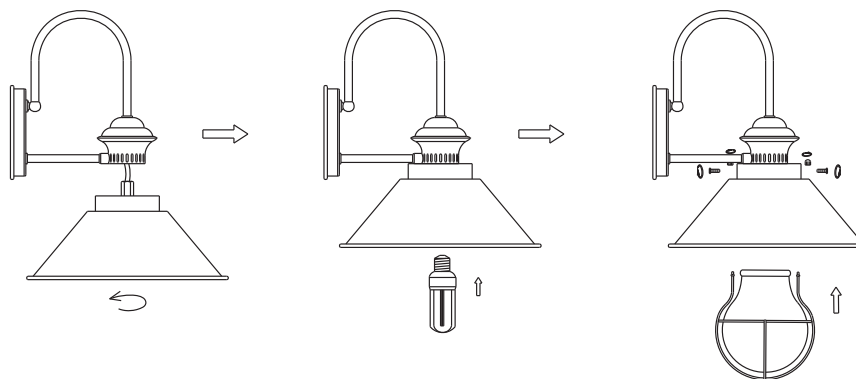

1xE27 MAX 11W (not incl)
ref. 71128
ref. 71129

1xE27 MAX 11W (not incl)
ref. 71105
ref. 71107
ref. 71110

1xE27 MAX 11W (not incl)
ref. 71109

TECHNICAL FEATURES - CARACTERÍSTICAS TÉCNICAS

ATTENTION: be careful don't damage the wire when you install the luminaire
ATENCIÓN: tenga precaución de no dañar los cables cuándo monte la luminaria
ATTENTION: Prenez garde de ne pas abîmer les cables lors du montage du luminaire.