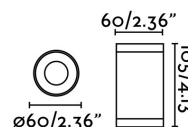

Bombilla:	1XGU10 MAX 35W
Incluye Bombilla:	No
Transformador:	
Incluye Transformador:	No
Voltaje:	100-240V
Frecuencia de funcionamiento:	50/60Hz
IP:	44
Clase:	I
Material:	Aluminio y cristal transparente
Diseñador:	
Bombilla Recomendada:	17317
Descripción Bombilla Recomendada:	BOMBILLA GU10 LED 8W 4000K 38°
Largo:	60 mm
Ancho:	60 mm
Alto:	105 mm
Diámetro:	60 Ø
Peso:	0.30 kg
Volumen:	0.00062 m3