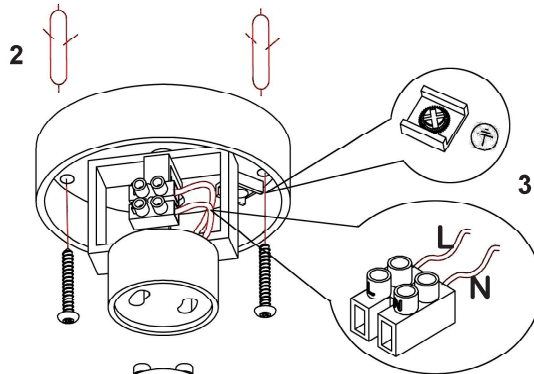

OFF

1

5

**LIGHT SOURCE - FUENTE DE LUZ**

1xGU10 MAX 35W no incl

**TECHNICAL FEATURES - CARACTERISTICAS TÉCNICAS**

LOREFAR, SL  
Dinámica, nº1 • P. Industrial Santa Rita  
08755 Castellbisbal • Barcelona • Spain  
NACIONAL: Tel. 902 165 166  
EXPORT: Tel. +34 937 723 965  
faro@lorefar.com • www.faro.es