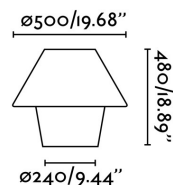

### Características técnicas

<b>Bombilla:</b>	1 x E27 20W
<b>Incluye Bombilla:</b>	No
<b>Transformador:</b>	
<b>Incluye Transformador:</b>	No
<b>Voltaje:</b>	100-240V
<b>Frecuencia de funcionamiento:</b>	50/60Hz
<b>IP:</b>	44
<b>Clase:</b>	II
<b>Material:</b>	Polietileno densidad media
<b>Diseñador:</b>	PEPE LLAUDET
<b>Bombilla Recomendada:</b>	17463
<b>Descripción Bombilla Recomendada:</b>	BOMBILLA ESTÁNDAR MATE LED E27 7W 2700K 800Lm
<b>Largo:</b>	500 mm
<b>Ancho:</b>	500 mm
<b>Alto:</b>	480 mm
<b>Diámetro:</b>	500 Ø
<b>Peso:</b>	4.10 kg
<b>Volumen:</b>	0.13005 m3