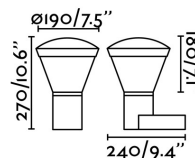

Características técnicas

Bombilla:	SMD LED 10W 3000K 600Lm
Incluye Bombilla:	Si
Transformador:	Driver
Incluye Transformador:	Si
Voltaje:	100-240V
Frecuencia de funcionamiento:	50/60Hz
IP:	44
Clase:	I
Material:	Aluminio y difusor policarbonato transparente
Diseñador:	CONILLAS
Bombilla Recomendada:	
Largo:	190 mm
Ancho:	240 mm
Alto:	270 mm
Diámetro:	190 Ø
Peso:	1.80 kg
Volumen:	0.01492 m3