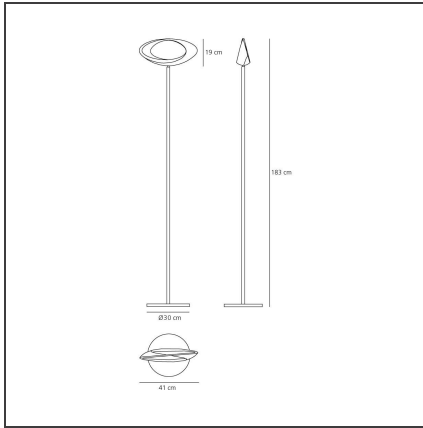

### DISEÑO

Eric Solè

### ESPECIFICACIONES

La luz indirecta modela el cuerpo de la lámpara, realizando su forma sinuosa y otorgándole un aspecto sorprendente de anillo luminoso.

### CARACTERÍSTICAS

<b>Código del artículo:</b>	1180W10A	<b>Material:</b>	Aluminium, steel
<b>Color:</b>	Blanco	<b>Serie:</b>	Design
<b>Instalación:</b>	Pie, Pared, Suspensión	<b>Área de uso:</b>	Residencial
<b>Entorno de uso:</b>	Interior	<b>Emisión:</b>	Indirecta Difusa

### DIMENSIONES

<b>Ancho:</b>	cm 41	<b>Prueba calorífica:</b>	650
<b>Altura:</b>	cm 183		
<b>Diámetro base:</b>	cm 30		