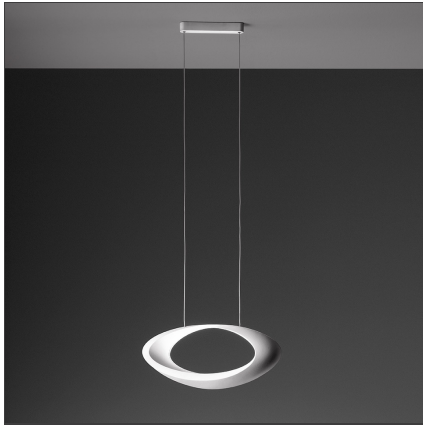

## Cabildo Suspension LED 2700K White

IP20     

Regulable: +  -

### DISEÑO

Eric Solè

### ESPECIFICACIONES

La luz indirecta modela el cuerpo de la lámpara, realzando su forma sinuosa y otorgándole un aspecto sorprendente de anillo luminoso. Los cables de suspensión funcionan también de alimentación

### CARACTERÍSTICAS

<b>Código del artículo:</b>	1182W10A	<b>Material:</b>	Aluminium
<b>Color:</b>	Blanco	<b>Serie:</b>	Design
<b>Instalación:</b>	Pie, Pared, Suspensión	<b>Área de uso:</b>	Residencial
<b>Entorno de uso:</b>	Interior	<b>Emisión:</b>	Indirecta Difusa