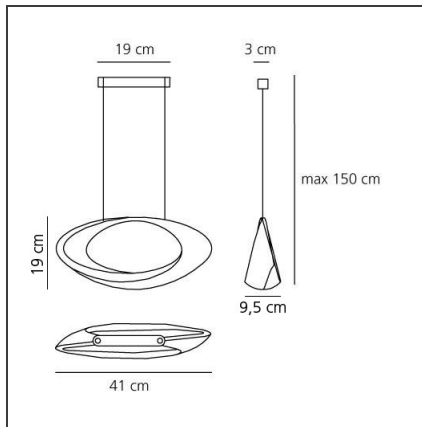

### DISEÑOS TÉCNICOS

### ESPECIFICACIONES

La luz indirecta modela el cuerpo de la lámpara, realzando su forma sinuosa y otorgándole un aspecto sorprendente de anillo luminoso. Los cables de suspensión funcionan también de alimentación

### CARACTERÍSTICAS

<b>Código del artículo:</b>	1182W10A	<b>Material:</b>	Aluminium
<b>Color:</b>	Blanco	<b>Serie:</b>	Design
<b>Instalación:</b>	Pie, Pared, Suspensión	<b>Área de uso:</b>	Residencial
<b>Entorno de uso:</b>	Interior	<b>Emisión:</b>	Indirecta Difusa

### DIMENSIONES

<b>Ancho:</b>	cm 41	<b>Prueba calorífica:</b>	750
<b>Longitud base:</b>	cm 19		
<b>Ancho base:</b>	cm 9.5		
<b>Altura máxima del techo:</b>	cm 150		