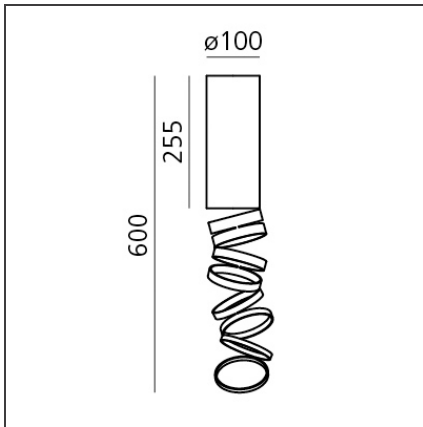

Decomposé Light Ceiling - Fumé

DISEÑO

Atelier Oi

ESPECIFICACIONES

"The projected light is broken down on each ring, light rays come to life in a scenic dance, made of shadows circulating around the central heart." Atelier Oi

DISEÑOS TÉCNICOS

CARACTERÍSTICAS

Código del artículo:	DOI4600B80	Material:	Aluminium
Color:	Fumé	Serie:	Design
Instalación:	Techo		
Entorno de uso:	Interior		

DIMENSIONES

Altura:	cm 25,5
Diámetro base:	cm 10
Altura máxima del techo:	cm 60