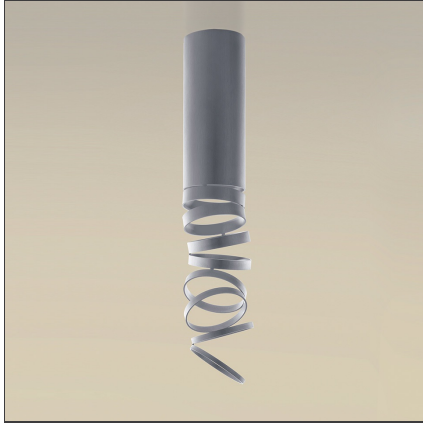

Decomposé Light Ceiling - Fumé

DISEÑO

Atelier Oi

ESPECIFICACIONES

"The projected light is broken down on each ring, light rays come to life in a scenic dance, made of shadows circulating around the central heart." Atelier Oi

DISEÑOS TÉCNICOS

CARACTERÍSTICAS

Código del artículo:	DOI4600B80	Material:	Aluminium
Color:	Fumé	Serie:	Design
Instalación:	Techo		
Entorno de uso:	Interior		

DIMENSIONES

Altura:	cm 25,5
Diámetro base:	cm 10
Altura máxima del techo:	cm 60

LÁMPARAS NO INCLUIDAS

Categoría:	FLUO	Class:	A
Numero:	1		
Potencia (W):	8W		
Soporte:	E27		

ALTERNATIVE SOURCES

Categoría:	LED
Numero:	1
Potencia (W):	6W
Tipología:	2
Soporte:	E27
Class:	A

LUMINARIA

Potencia (W):	8W	Flujo Luminoso (lm):	210lm
		Efficiency:	60%
		Efficacy:	41.92lm/W