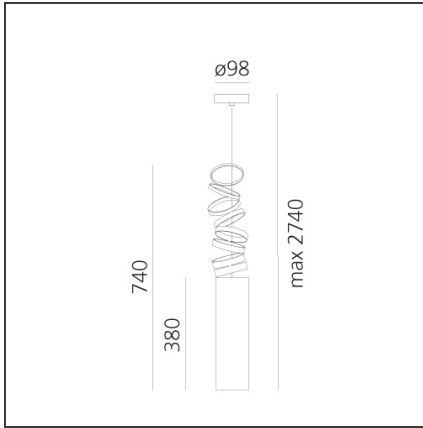

Decomposé Light Suspension - Fumé

DISEÑO

Atelier Oi

ESPECIFICACIONES

"The projected light is broken down on each ring, light rays come to life in a scenic dance, made of shadows circulating around the central heart." Atelier Oi

DISEÑOS TÉCNICOS

CARACTERÍSTICAS

Código del artículo:	DOI4600A80	Material:	Aluminium
Color:	Fumé	Serie:	Design
Instalación:	Suspensión		

DIMENSIONES

Altura:	cm 38
Diámetro base:	cm 9.8
Altura máxima del techo:	cm 20
Extensión máxima en altura:	cm 74