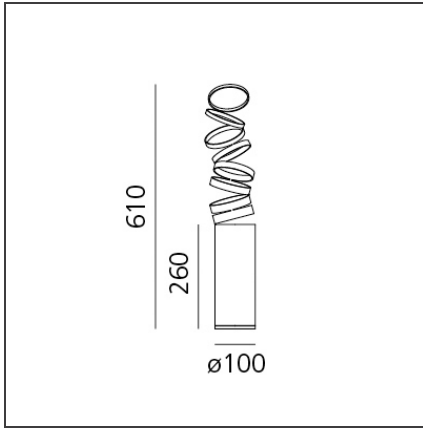

### CARACTERÍSTICAS

Código del artículo:	DOI4600C80	Material:	Aluminium
Color:	Fumé	Serie:	Design
Instalación:	Sobremesa		
Entorno de uso:	Interior		

### DIMENSIONES

Altura:	cm 26
Diámetro base:	cm 10
Extensión máxima en altura:	cm 61

### LUMINARIA

Potencia (W):	#N/DW	Flujo Luminoso (lm):	210lm
		CCT:	0K
		Efficiency:	60%
		Efficacy:	41.92lm/W
		CRI:	0